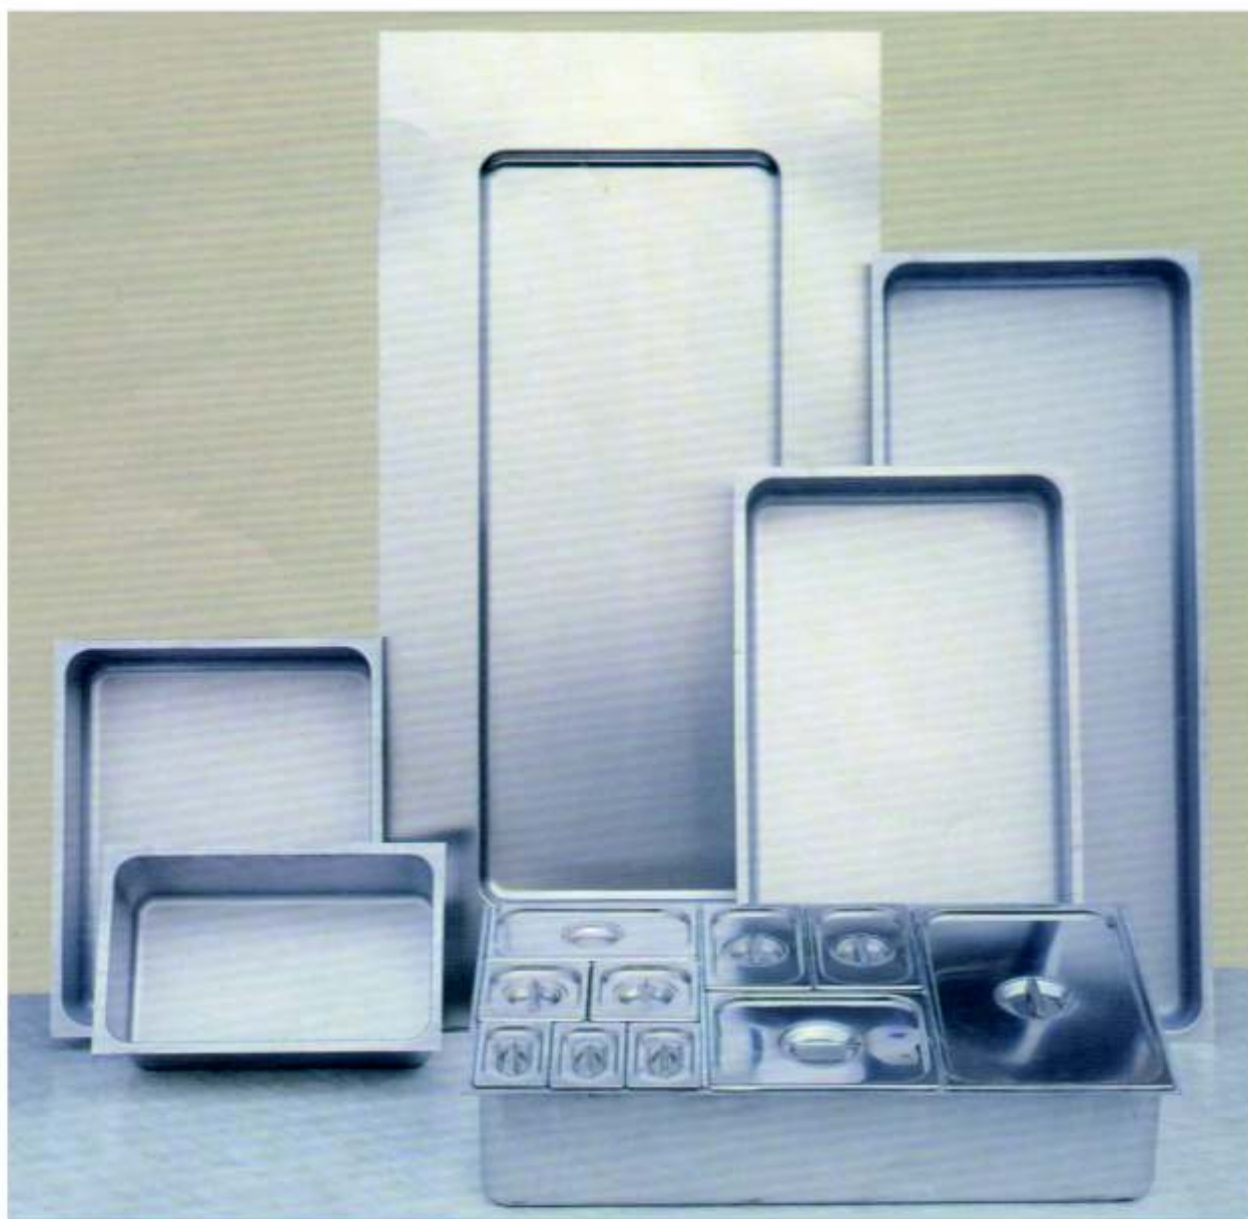

7. PRODUSE GASTRONORM

CONTAINERE

MÂNERE

MODEL	DIMENSIUNE EXTERIOARĂ	ADÂNCIME	CAPACITATE	COD		
	mm.					
 2/1	650 x 530	65 100 150 200	17 27 41 55	21065 21100 21150 21200	—	—
 1/1	630 x 325	20 65 100 150 200	9,5 14 21 28	11020 11065 11100 11150 11200	11020/ 1 11065/ 1 11100/ 1 11150/ 1 11200/ 1	11020/ 2 11065/ 2 11100/ 2 11150/ 2 11200/ 2
 2/3	352 x 325	20 65 100 150 200	5,75 8,75 13,5 18	23020 23065 23100 23150 23200	23020/ 1 23065/ 1 23100/ 1 23150/ 1 23200/ 1	23020/ 2 23065/ 2 23100/ 2 23150/ 2 23200/ 2
 1/2	325 x 265	20 65 100 150 200	3,75 6,25 9,5 12,75	12020 12065 12100 12150 12200	12020/ 1 12065/ 1 12100/ 1 12150/ 1 12200/ 1	12020/ 2 12065/ 2 12100/ 2 12150/ 2 12200/ 2
 1/3	325 x 176	20 65 100 150 200	2,5 3,75 5,75 7,65	13020 13065 13100 13150 13200	13020/ 1 13065/ 1 13100/ 1 13150/ 1 13200/ 1	13020/ 2 13065/ 2 13100/ 2 13150/ 2 13200/ 2
 1/4	265 x 162	20 65 100 150 200	1,5 2,75 4,25 6,0	14020 14065 14100 14150 14200	14020/ 1 14065/ 1 14100/ 1 14150/ 1 14200/ 1	14020/ 2 14065/ 2 14100/ 2 14150/ 2 14200/ 2
 1/6	176 x 162	65 100 150 200	1 1,75 2,75 3,75	16065 16100 16150 16200	16065/ 1 16100/ 1 16150/ 1 16200/ 1	16065/ 2 16100/ 2 16150/ 2 16200/ 2
 1/9	176 x 108	65 100	0,5 1	19065 19100	—	—