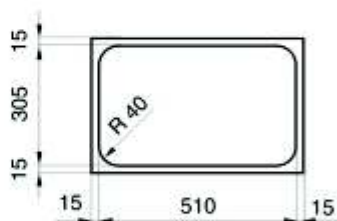

CUVE DE SPĂLAT

CUVĂ DE SPĂLAT 1/1	MATERIAL
	INOX AISI 304
	GROSIME 1 mm