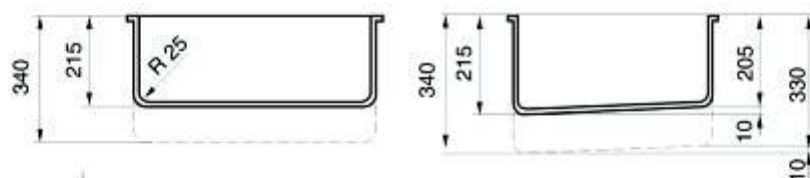

CUVĂ DE SPĂLAT 2/1	MATERIAL
	INOX AISI 304
	GROSIME 1 mm