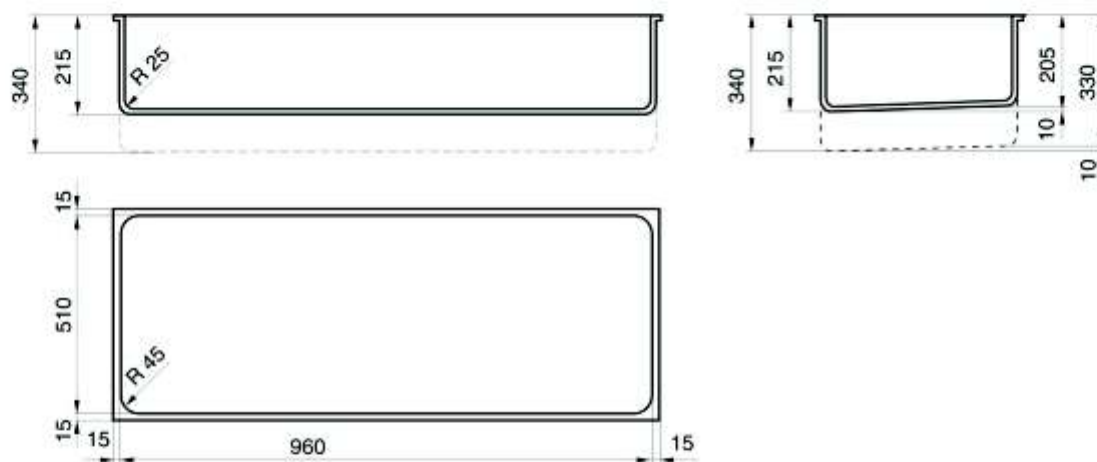

CUVE DE SPĂLAT

CUVĂ DE SPĂLAT 1/1	MATERIAL
	INOX AISI 304
	GROSIME 1 mm

CUVĂ DE SPĂLAT 2/1	MATERIAL
	INOX AISI 304
	GROSIME 1 mm

CUVE DE SPĂLAT

CUVĂ DE SPĂLAT 3/1	MATERIAL
	INOX AISI 304
	GROSIME 1 mm

CUVĂ DE SPĂLAT 4/1	MATERIAL
	INOX AISI 304
	GROSIME 1 mm

CUVE DE SPĂLAT

DIMENSIUNI mm

COD

400 x 400 x 200 **D02.142**
 400 x 400 x 250 **D02.142**
 400 x 400 x 300 **D02.142**

500 x 400 x 200 **D02.145**
 500 x 400 x 250 **D02.146**
 500 x 400 x 300 **D02.147**

DIMENSIUNI
mm

COD

300 x 340 x h.180 **D02.131**
300 x 340 x h.200 **D02.132**

290 x 400 x h.200 **D02.134**

330 x 330 x h.160 **D02.130**
330 x 330 x h.180 **D02.135**
330 x 330 x h.200 **D02.136**

340 x 400 x h.160 **D02.137**
340 x 400 x h.180 **D02.138**
340 x 400 x h.200 **D02.139**
340 x 400 x h.250 **D02.140**

CHIUVETE

DIMENSIUNI CHIUVETE

		600 x 500	500 x 500
			
	700 x 700 800 x 800	*	*
	1200 x 700 1300 x 700 1400 x 700	*	*
	1200 x 700 1300 x 700 1400 x 700	*	*
	1100 x 700 1200 x 700 1300 x 700 1400 x 700 1600 x 700	*	*
	1400 x 700 1600 x 700 1800 x 700 2000 x 700 2100 x 700	*	*
	1900 x 700 2000 x 700 2400 x 700 2500 x 700 2600 x 700	*	*