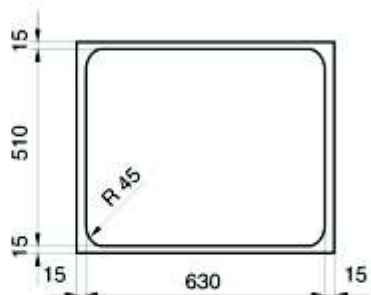

CUVĂ DE SPĂLAT 2/1	MATERIAL
	INOX AISI 304
	GROSIME 1 mm