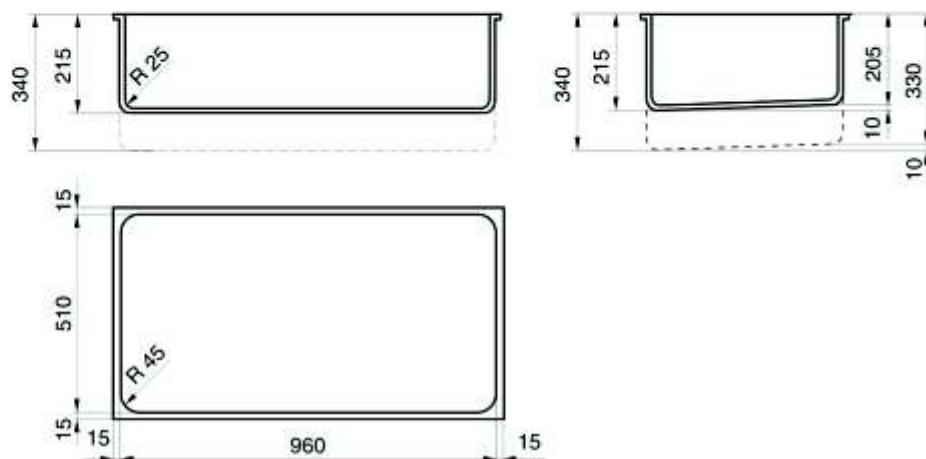

CUVE DE SPĂLAT

CUVĂ DE SPĂLAT 1/1	MATERIAL
	INOX AISI 304
	GROSIME 1 mm

CUVĂ DE SPĂLAT 2/1	MATERIAL
	INOX AISI 304
	GROSIME 1 mm

CUVE DE SPĂLAT

CUVĂ DE SPĂLAT 3/1	MATERIAL
	INOX AISI 304
	GROSIME 1 mm

CUVĂ DE SPĂLAT 4/1	MATERIAL
	INOX AISI 304
	GROSIME 1 mm

CUVE DE SPĂLAT

DIMENSIUNI mm

COD

400 x 400 x 200 **D02.142**
 400 x 400 x 250 **D02.142**
 400 x 400 x 300 **D02.142**

500 x 400 x 200 **D02.145**
 500 x 400 x 250 **D02.146**
 500 x 400 x 300 **D02.147**

DIMENSIUNI
mm

COD

300 x 340 x h.180 **D02.131**
300 x 340 x h.200 **D02.132**

290 x 400 x h.200 **D02.134**

330 x 330 x h.160 **D02.130**
330 x 330 x h.180 **D02.135**
330 x 330 x h.200 **D02.136**

340 x 400 x h.160 **D02.137**
340 x 400 x h.180 **D02.138**
340 x 400 x h.200 **D02.139**
340 x 400 x h.250 **D02.140**

CHIUVETE

DIMENSIUNI CHIUVETE

		600 x 500	500 x 500
			
	700 x 700 800 x 800	*	*
	1200 x 700 1300 x 700 1400 x 700	*	*
	1200 x 700 1300 x 700 1400 x 700	*	*
	1100 x 700 1200 x 700 1300 x 700 1400 x 700 1600 x 700	*	*
	1400 x 700 1600 x 700 1800 x 700 2000 x 700 2100 x 700	*	*
	1900 x 700 2000 x 700 2400 x 700 2500 x 700 2600 x 700	*	*